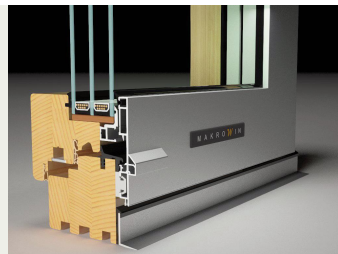

charakteristický rez

SIEGENIA AUBI
SOLUTIONS INSIDE

Okná na II.NP sú prevažne fixné.
Okrem dvoch, ktoré umožňujú priečne vetranie objektu.

Kľučka z hliníka má polohovú aretáciu a neviditeľné uchytenie. Kovanie rozhoduje o podstatných vlastnostiach okna – o otváraní, bezpečnosti, tesnosti, komforte pri užívaní okna a má dôležitý vplyv na jeho funkčnosť počas dlhoročného používania. Preto je potrebné výberu kovania prikladať mimoriadny význam.

Celoobvodové kovanie:

Celoobvodové kovanie SIEGENIA-AUBI Favorit SI LINE 2312 - silver je vo vnútri ležiace, jednou kľučkou ovládané, otváracio-sklpné kovanie s blokováním v sklopenej polohe.

Istým špecifikom tohoto domu je skutočnosť, že tu boli použité oba typy okien. Teda nielen otváracio-sklpné, ale aj fixné okná.

Požiadavka investora na rovnakú pohľadovú šírku rámov v prípade, že ortogonály otváracích a fixných okien boli presne nad sebou, predstavovala pre dodávateľa okien nemalú technickú výzvu.

komentár:

Otváracie okná sa osádzali kvôli zvýšenému namáhaniu tak, že ich rám sa prevrátil a okno sa následne samoreznou skrutkou upevnilo priamo do ostenia. Na hlavičky kotviacich šróbov sa potom nasadili ochranné plastové krytky.